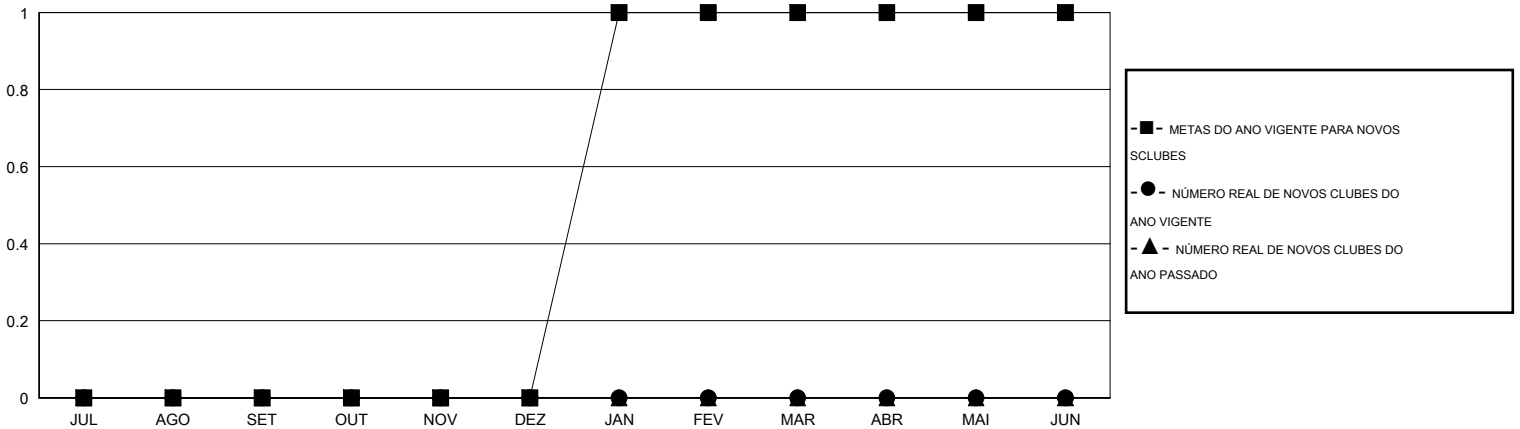

MONTHLY MEMBERSHIP PROGRESS REPORT

District LC 4

Results as of: 6/30/2016

GMT: Ricardo Shoiti Komatsu

LOCAL BRAZIL

GMT-AJ 3

Clubes					Sócios				
RESULTADOS PARA 2016-2017					RESULTADOS PARA 2016-2017				
TRIMESTRE	META DE NOVOS CLUBES	NOVOS CLUBES	CLUBES BAIXADO	GANHO/PERDA LÍQUIDA	TRIMESTRE	META DE NOVOS SÓCIOS	ASSOCIADOS FUNDADORES E NOVOS ADICIONADOS	ASSOCIADOS BAIXADOS	GANHO/PERDA LÍQUIDA
JUL/AGO/SET	0	0	0	0	JUL/AGO/SET	11	0	0	0
OUT/NOV/DEZ	0	0	0	0	OUT/NOV/DEZ	5	0	0	0
JAN/FEV/MAR	1	0	0	0	JAN/FEV/MAR	35	0	0	0
ABR/MAI/JUN	0	0	0	0	ABR/MAI/JUN	5	0	0	0

CUMULATIVO DO NÚMERO REAL E METAS DE NOVOS CLUBES

CUMULATIVO DO NÚMERO REAL E METAS DE SÓCIOS

CLUBES BAIXADOS: 0	0 CLUBS OF 0 ADICIONADO 1 OU MAIS NOVOS SÓCIOS	<u>DISTRIBUIÇÃO POR SEXO</u>		
		MASCULINO	0 (100.00%)	
		FEMININO	0 (100.00%)	
<u>SÓCIOS BAIXADOS</u>	CLIQUE AQUI PARA OS DADOS DA AVALIAÇÃO DA SAÚDE	SÓCIOS DE UNIDADES FAMILIARES	0	
FALECIDO		0	CHEFE DA FAMÍLIA	0
CLUBES CANCELADOS		0	SÓCIO QUE NÃO É O CHEFE DA CASA	0
OUTROS		0		
TOTAL	0			