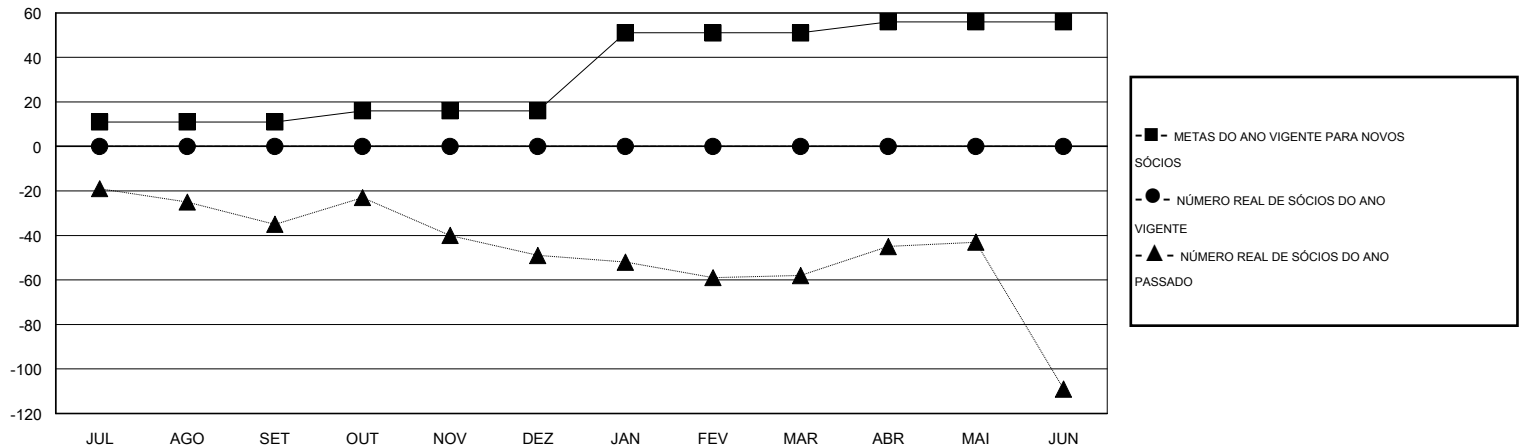

MONTHLY MEMBERSHIP PROGRESS REPORT

District LC 4

Results as of: 6/30/2016

GMT: Ricardo Shoiti Komatsu

LOCAL BRAZIL

GMT-AJ 3

Clubes					Sócios				
RESULTADOS PARA 2016-2017					RESULTADOS PARA 2016-2017				
TRIMESTRE	META DE NOVOS CLUBES	NOVOS CLUBES	CLUBES BAIXADO	GANHO/PERDA LÍQUIDA	TRIMESTRE	META DE NOVOS SÓCIOS	ASSOCIADOS FUNDADORES E NOVOS ADICIONADOS	ASSOCIADOS BAIXADOS	GANHO/PERDA LÍQUIDA
JUL/AGO/SET	0	0	0	0	JUL/AGO/SET	11	0	0	0
OUT/NOV/DEZ	0	0	0	0	OUT/NOV/DEZ	5	0	0	0
JAN/FEV/MAR	1	0	0	0	JAN/FEV/MAR	35	0	0	0
ABR/MAI/JUN	0	0	0	0	ABR/MAI/JUN	5	0	0	0

CUMULATIVO DO NÚMERO REAL E METAS DE NOVOS CLUBES

CUMULATIVO DO NÚMERO REAL E METAS DE SÓCIOS

CLUBES BAIXADOS: 0	0 CLUBS OF 0 ADICIONADO 1 OU MAIS NOVOS SÓCIOS	<u>DISTRIBUIÇÃO POR SEXO</u>		
		MASCULINO	0 (100.00%)	
		FEMININO	0 (100.00%)	
<u>SÓCIOS BAIXADOS</u>	CLIQUE AQUI PARA OS DADOS DA AVALIAÇÃO DA SAÚDE	SÓCIOS DE UNIDADES FAMILIARES	0	
FALECIDO		0	CHEFE DA FAMÍLIA	0
CLUBES CANCELADOS		0	SÓCIO QUE NÃO É O CHEFE DA CASA	0
OUTROS		0		
TOTAL	0			